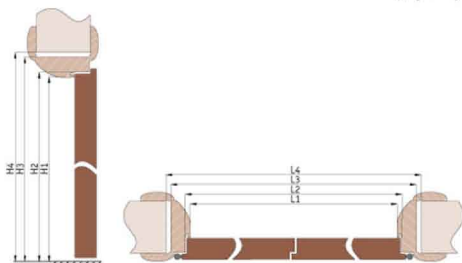

# DOMENICA MARE PRIMO AMORE ARBOREO SALUTO

Распашные двери. Размеры полотен и рекомендуемые проемы.

Двустворчатые распашные двери

Условная ширина полотна L, мм	Световой проем L1, мм	Размер короба по раб. части L2, мм	Размер по коробу L3, мм	Рекомендуемая ШИРИНА ПРОЕМА L4, мм
600 + 600	1232	1252	1312	1330 - 1340
700 + 700	1432	1452	1512	1530 - 1540

Условная высота полотна H, мм	Световой проем H1, мм	Размер короба по раб. части H2, мм	Размер по коробу H3, мм	Рекомендуемая ВЫСОТА ПРОЕМА H4, мм
2000	2003	2013	2043	2055 - 2060
2100	2103	2113	2143	2155 - 2160
2300	2303	2313	2343	2355 - 2360