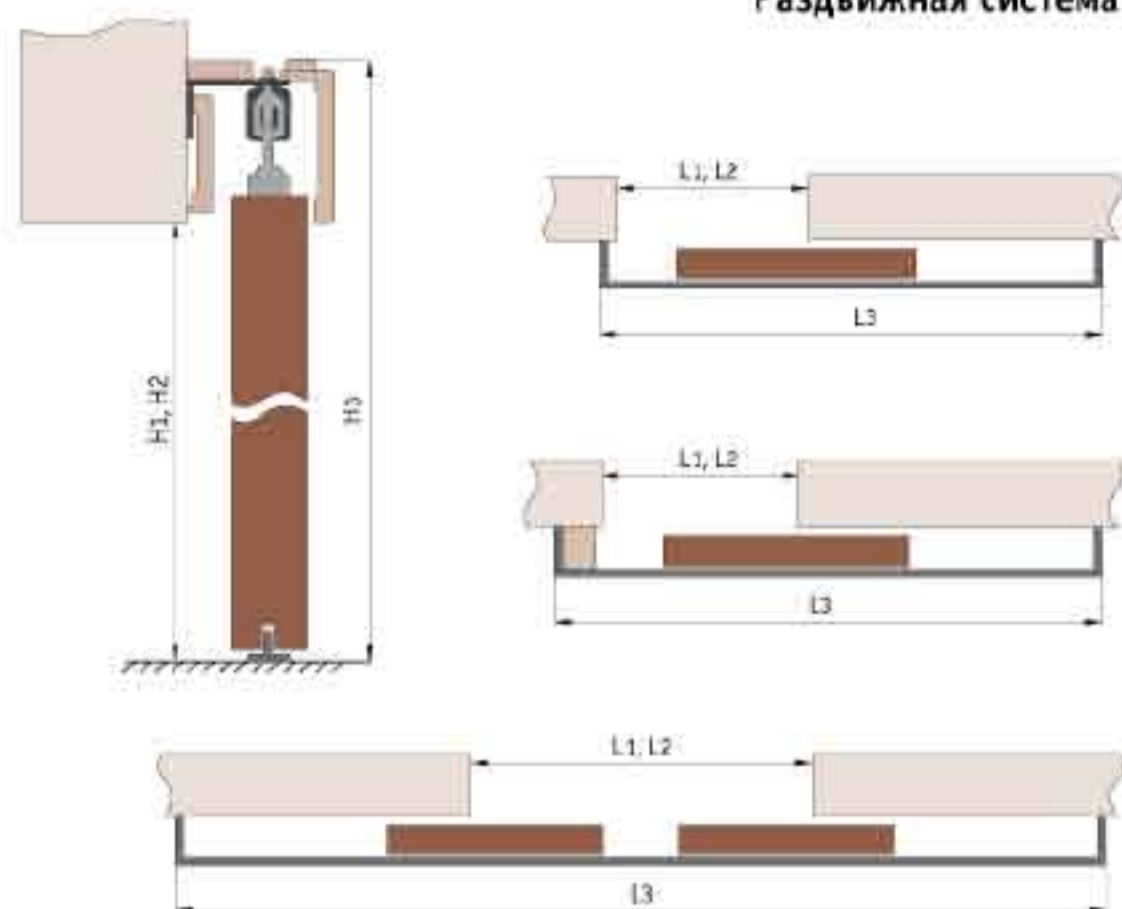

## Раздвижные двери. Размеры полотен и рекомендуемые проемы.

### Раздвижная система вдоль стены без обрамления проема

Условная ширина полотна L, мм	Рекомендуемый размер проема L1, мм	Размер светового проема L2, мм	Габаритные размеры конструкции L3, мм
600	537	537	1245
700	637	637	1445
800	737	737	1645
900	837	837	1845
600 + 600	1095	1095	2367
700 + 700	1295	1295	2767
800 + 800	1495	1495	3167
900 + 900	1695	1695	3567

Условная высота полотна H, мм	Рекомендуемый размер проема H1, мм	Размер светового проема H2, мм	Габаритные размеры конструкции H3, мм
2000	1992	1992	2088
2100	2092	2092	2188
2300	2292	2292	2388

### Раздвижная система вдоль стены с обрамлением проема

Условная ширина полотна L, мм	Рекомендуемый размер проема L1, мм	Размер светового проема L2, мм	Габаритные размеры конструкции L3, мм
600	561	513	1245
700	661	613	1445
800	761	713	1645
900	861	813	1845
600 + 600	1143	1095	2367
700 + 700	1343	1295	2767
800 + 800	1543	1495	3167
900 + 900	1743	1695	3567