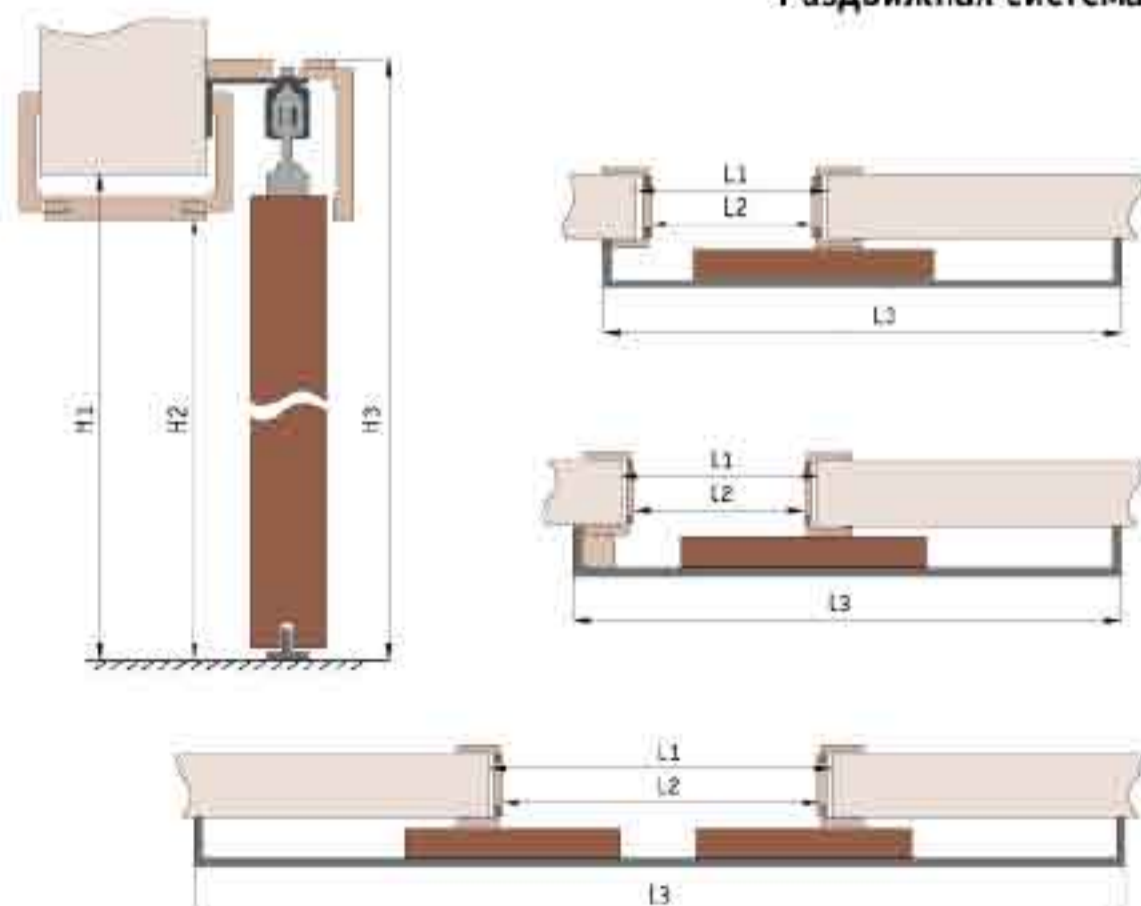

## Раздвижные двери. Размеры полотен и рекомендуемые проемы.

### Раздвижная система вдоль стены без обрамления проема

Условная ширина полотна L, мм	Рекомендуемый размер проема L1, мм	Размер светового проема L2, мм	Габаритные размеры конструкции L3, мм
600	537	537	1245
700	637	637	1445
800	737	737	1645
900	837	837	1845
600 + 600	1095	1095	2367
700 + 700	1295	1295	2767
800 + 800	1495	1495	3167
900 + 900	1695	1695	3567

Условная высота полотна H, мм	Рекомендуемый размер проема H1, мм	Размер светового проема H2, мм	Габаритные размеры конструкции H3, мм
2000	1992	1992	2088
2100	2092	2092	2188
2300	2292	2292	2388

### Раздвижная система вдоль стены с обрамлением проема

Условная ширина полотна L, мм	Рекомендуемый размер проема L1, мм	Размер светового проема L2, мм	Габаритные размеры конструкции L3, мм
600	561	513	1245
700	661	613	1445
800	761	713	1645
900	861	813	1845
600 + 600	1143	1095	2367
700 + 700	1343	1295	2767
800 + 800	1543	1495	3167
900 + 900	1743	1695	3567