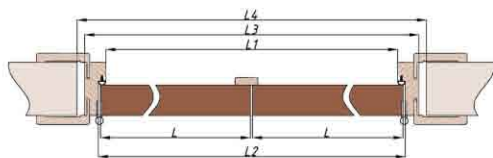

VARIO PRONTO

Распашные двери. Размеры полотен и рекомендуемые проемы.

Двустворчатые распашные двери

Условная ширина полотна L, мм	Световой проем L1, мм	Размер короба по раб. части L2, мм	Размер по коробу L3, мм	Рекомендуемая ШИРИНА ПРОЕМА L4, мм
600	600	620	656	680 - 690
700	700	720	756	780 - 790
800	800	820	856	880 - 990
900	900	920	956	980 - 990
600 + 600	1219	1239	1275	1290 - 1300
700 + 700	1419	1439	1475	1490 - 1500

Условная высота полотна H, мм	Световой проем H1, мм	Размер короба по раб. части H2, мм	Размер по коробу H3, мм	Рекомендуемая ВЫСОТА ПРОЕМА H4, мм
2000	2003	2013	2031	2045 - 2050