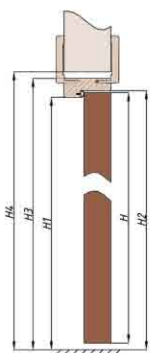

VARIO PRONTO

Распашные двери. Размеры полотен и рекомендуемые проемы.

Двустворчатые распашные двери

Условная ширина полотна L, мм	Световой проем L1, мм	Размер короба по раб. части L2, мм	Размер по коробу L3, мм	Рекомендуемая ШИРИНА ПРОЕМА L4, мм
600	600	620	656	680 - 690
700	700	720	756	780 - 790
800	800	820	856	880 - 990
900	900	920	956	980 - 990
600 + 600	1219	1239	1275	1290 - 1300
700 + 700	1419	1439	1475	1490 - 1500

Условная высота полотна H, мм	Световой проем H1, мм	Размер короба по раб. части H2, мм	Размер по коробу H3, мм	Рекомендуемая ВЫСОТА ПРОЕМА H4, мм
2000	2003	2013	2031	2045 - 2050